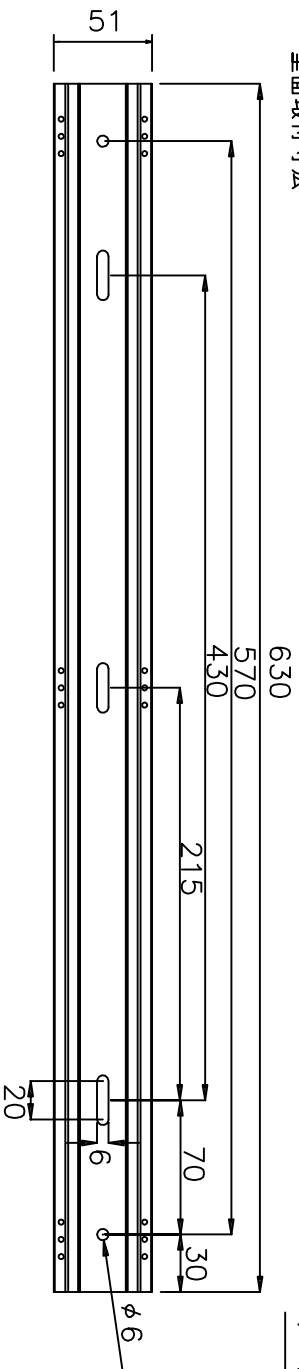

壁面取付寸法

ケーブル収納 開閉角度50°

単位：mm

型番	CH630	材質	アルミ合金
設置方法	壁面固定	色調	シルバー
耐荷重	Y2638 1台につき～15kg	重量	0.95kg
備考	Y2638を最大4台設置可能。	備考	保障期間10年 ケーブルが有
製造元：Advora Innovation Corp.		国内総販売元 株式会社アムテック	
		作成日：2009.7.28	