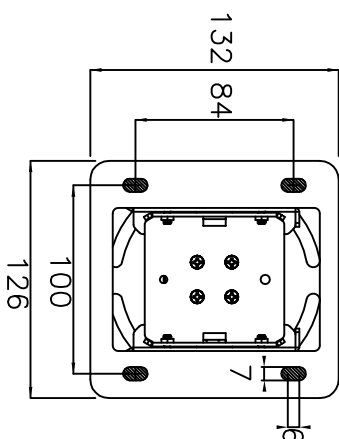

参考イメージ図

取付面からの距離 116mm~578mm

プロジェクタ取付寸法 ~ 350φまで

可動範囲

単位：mm

型番	PP3025	材質	スチール
設置方法	天井取付	色調	アイボリー
耐荷重	~15Kg	重量	1.9Kg
付属品	天井面取付フッカー、ネジ 他	取付寸法	~φ350

プロジェクターは商品には含まれておりません。

製造元：Advant Innovation Corp.