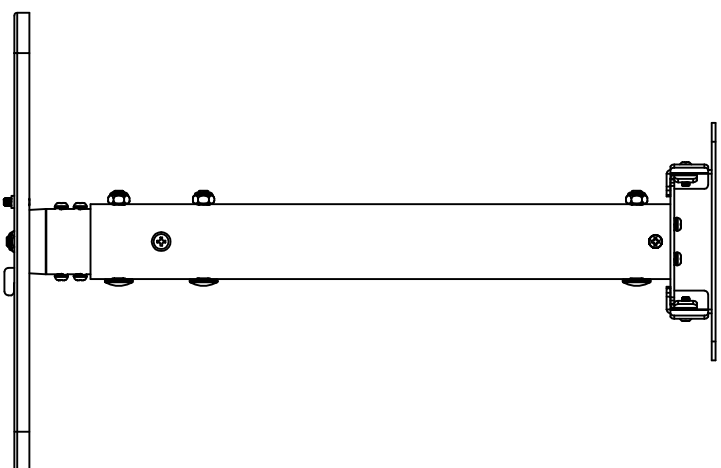

参考イメージ図

取付面からの距離 116mm~578mm

プロジェクタ取付寸法 ~ 350φまで

可動範囲

単位：mm

型番	PP3025	材質	スチール
設置方法	天井取付	色調	アイボリー
耐荷重	~15Kg	重量	1.9Kg
付属品	天井面取付フッカー、ネジ 他	取付寸法	~φ350

プロジェクターは商品には含まれておりません。

製造元：Advant Innovation Corp.