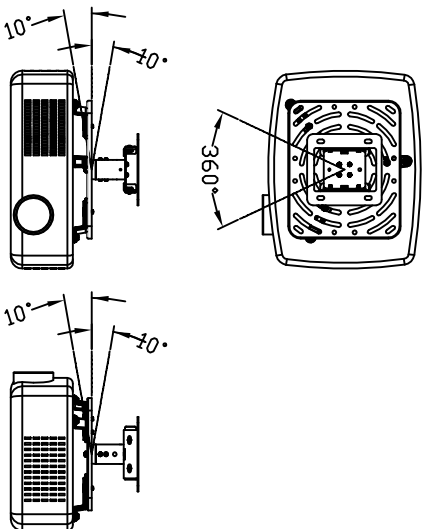

参考イメージ図

取付面からの距離 116mm~578mm

プロジェクタ取付寸法 ~ 350φまで

可動範囲

単位：mm

型番	PP3025	材質	スチール
設置方法	天井取付	色調	アイボリー
耐荷重	~15Kg	重量	1.9Kg
付属品	天井面取付フッカー、ネジ 他	取付寸法	~φ350

プロジェクターは商品には含まれておりません。

製造元：Advant Innovation Corp.