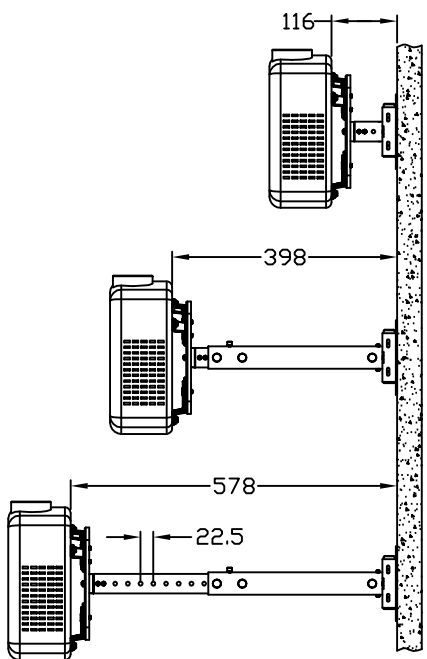

参考イメージ図

取付面からの距離 116mm~578mm

プロジェクタ取付寸法 ~ 350φまで

可動範囲

単位：mm

型番	PP3025	材質	スチール
設置方法	天井取付	色調	アイボリー
耐荷重	~15Kg	重量	1.9Kg
付属品	天井面取付フッカー、ネジ 他	取付寸法	~φ350

プロジェクターは商品には含まれておりません。

製造元：Advant Innovation Corp.