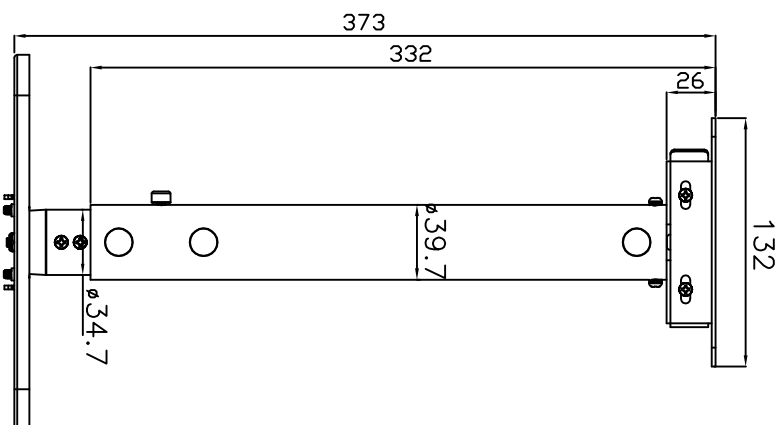

参考イメージ図

取付面からの距離 116mm~578mm

プロジェクタ取付寸法 ~ 350φまで

可動範囲

単位：mm

型番	PP3025	材質	スチール
設置方法	天井取付	色調	アイボリー
耐荷重	~15Kg	重量	1.9Kg
付属品	天井面取付フッカー、ネジ 他	取付寸法	~φ350

プロジェクターは商品には含まれておりません。

製造元：Advant Innovation Corp.