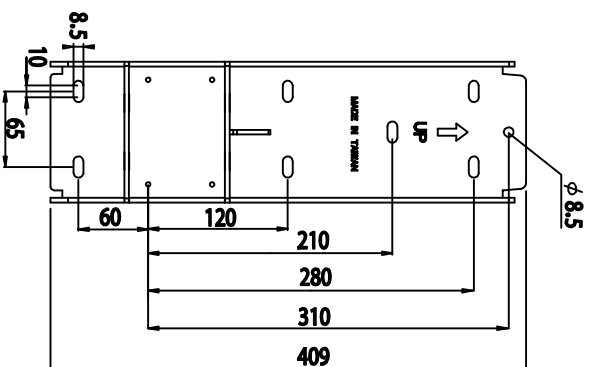

壁面取付寸法

単位：mm

型番	A2021	テイルト	±15°
対応サイズ	24~42インチ程度	バリエーション	±60°
材質	スチール/アルミ合金	可動範囲	取付壁からの範囲：105~550
設置方法	壁面取付	色調	壁面取付部：ブラック アーム部：シルバー
耐荷重	~50kg	重量	8.9kg
付属品	M8ワッシャー×8 他お一式、専用金具	VESA	200×200 200×100 100×100
安全ロック	有	備考	ケーブル収納有り