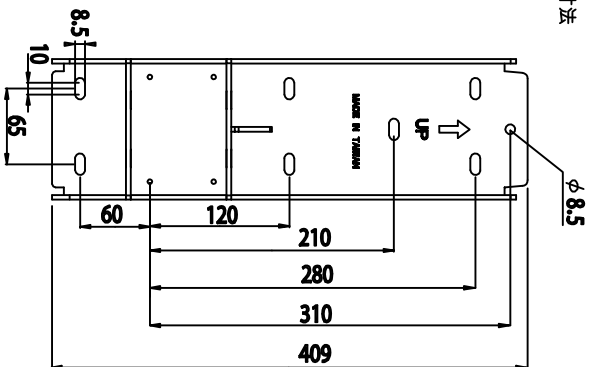

壁面取付寸法

単位：mm

|       |                     |      |                          |
|-------|---------------------|------|--------------------------|
| 型番    | A4041               | テイルト | ±15°                     |
| 対応サイズ | 26~52リチ程度           | バソ   | ±60°                     |
| 材質    | スチール/アルミ合金          | 可動範囲 | 取付壁からの範囲：105~550         |
| 設置方法  | 壁面取付                | 色調   | 壁面取付部：ブラック<br>フレーム部：シルバー |
| 耐荷重   | ~50kg               | 重量   | 9.7kg                    |
| 付属品   | M8ワカボルト×8 他お一式、専用金具 | ラック  | W：100~400×H：100~400      |
| 安全ロック | 有                   | 備考   | ケーブル収納有り                 |