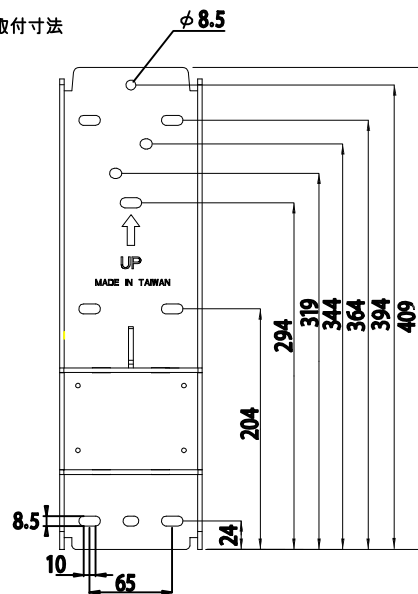

壁面取付寸法

単位：mm

型番	A6041	ティルト	±15°
対応サイズ	26~52インチ程度	パン	±60°
材質	スチール/アルミ合金	可動範囲	取付壁からの範囲：105~550
設置方法	壁面取付	色調	壁面取付部：ブラック アーム部：シルバー
耐荷重	~50Kg	重量	9.9Kg
付属品	M8アカーボルト×8 他ネジ一式、専用金具	マウント	W：100~660×H：100~400
安全ロック	有	備考	ケーブル収納有り