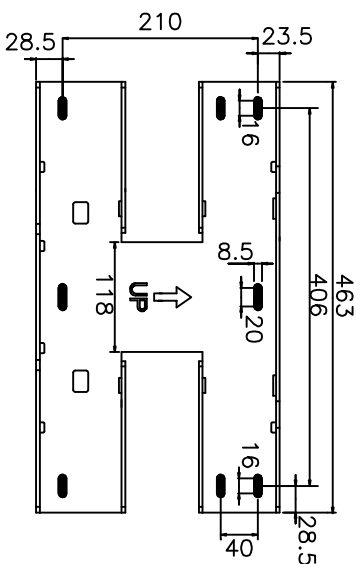

壁面取付寸法

単位：mm

型番	A8050	テイルト	±15°
対応サイズ	37~65cm程度	バソ	±60°
材質	スチール/アルミ合金	可動範囲	取付壁からの範囲：105~550
設置方法	壁面取付	色調	壁面取付部：ブラック フーム部：シルバー
耐荷重	~85kg	重量	15.4kg
付属品	M8ワッシャー×8 他一式、専用金具	ラック	W：100~810×H：100~510
安全ロック	有	備考	ケーブル収納有り