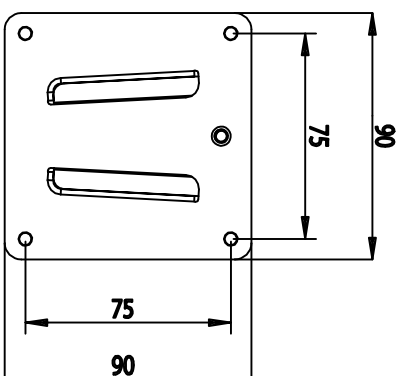

壁面取付寸法

単位：mm

型番	AR011	材質	スチール、アルミ合金
設置方法	壁面固定	色調	ブラック/シルバー
耐荷重	~12kg	重量	0.68kg
テールト	±20°	ラックト	100×100 75×75
パソ	±20°	付属品	専用工具、ネジ一式
ピボット	右回転90°	備考	保障期間10年 ケーブルが小有

製造元：Advora Innovation Corp.

国内総販売元  
株式会社アームテック