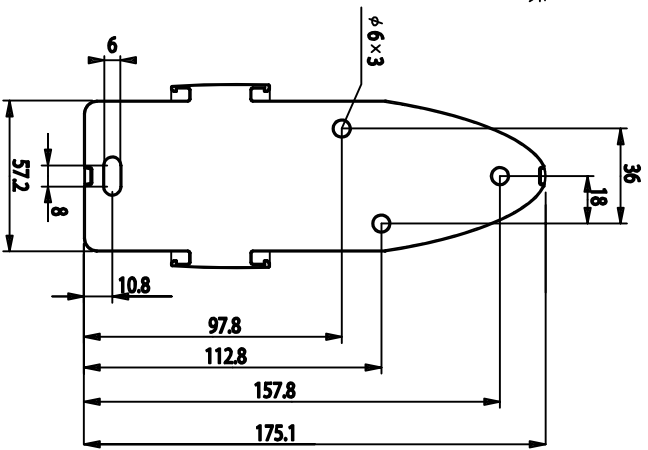

壁面取付寸法

単位：mm

型番	AR110	材質	スチール、アルミ合金
設置方法	壁面固定 (可動範囲：85mm~265mm)	色調	ブラック/シルバー
耐荷重	~12kg	重量	1.04kg
テール	±20°	ラック	100x100 75x75
パン	±20°	付属品	専用工具、ネジ一式
ピボット	右回転90°	備考	保障期間10年 カラダが小有

製造元：Advora Innovation Corp.