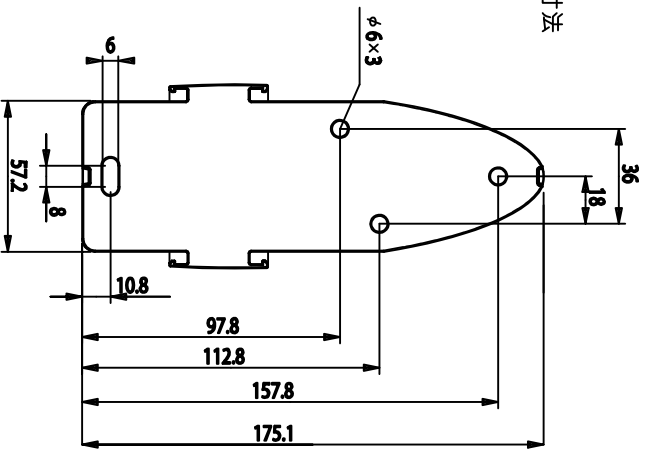

壁面取付寸法

単位：mm

型番	AR210	材質	スチール、アルミ合金
設置方法	壁面固定 (可動範囲：85mm~445mm)	色調	ブラック/シルバー
耐荷重	~12kg	重量	1.37kg
テラルト	±20°	ラック	100×100 75×75
パソ	±20°	付属品	専用工具、ネジ一式
ピボット	右回転90°	備考	保障期間10年 カラダが小有

製造元：Advora Innovation Corp.