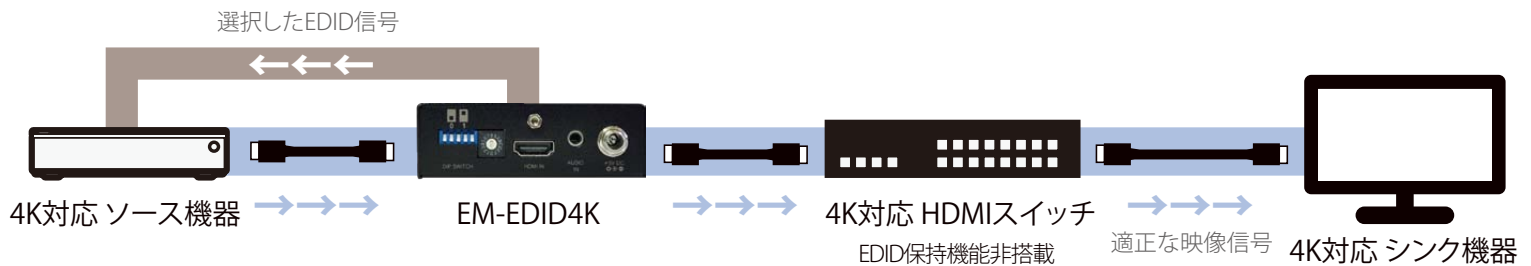

クローン EDID モード

接続したディスプレイの EDID 情報を自動取得し
完全に保存