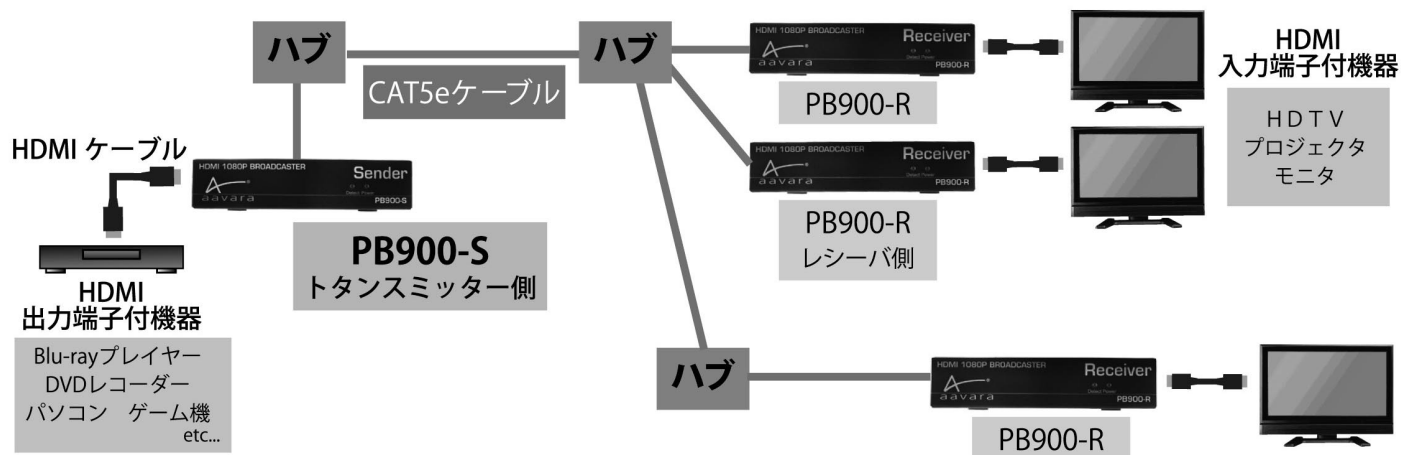

# デジタルサイネージTREND EYES

HDMI規格の分配器とケーブルを  
ハイパーツールズが販売開始

IP対応HDMI延長分配器

「PB900-S & PB900-R」

IT機器・AVケーブル専門商社のハイパーツールズ(株)は、2009年12月より【IP対応HDMI延長分配器】PB900シリーズの販売を開始した。

同機種をスイッチングハブやLANケーブルなどで構成されたネットワーク環境下に導入することで、Blu-ray / DVDプレーヤー、HDDレコーダー等からHDMI出力された映像や音声を、同一ネットワーク内のFPDやプロジェクタへ表示することができる。

送信機と受信機をLANケーブルにより直結する方式の機種はシンプルかつ

安価ではあるが、長距離・複数台数・配線環境などの条件によっては導入が困難な場合もある。

既設の配線の活用も含め、容易な配線工事により、かつ安価に(最低構成約7万円程度から)システム構築が可能な同機種は、コストと工事上の悩みを解決する選択肢となるに違いない。

HDMI延長分配器「PB900シリーズ」を用いた配線のモデル図

スリム&ロング

HDMIアクティブケーブル

「ACHM-xx-EL シリーズ」

IT機器・AVケーブル専門商社のハイパーツールズ(株)は、2009年11月より【スリム&ロングHDMIアクティブケーブル】ACHM-xx-ELシリーズの販売を開始した。

HDMIインターフェースを搭載した大型ディスプレイ/TVやBlu-rayプレーヤーの普及に伴い、これらHDMI機器同士を接続するHDMIケーブルの需要も拡大している。

とりわけ、一般的なHDMIケーブルよりも「さらに長いケーブル(10m以上)」や「もっと細いケーブル」に対するニーズは急速に高まっているが、市場に流通しているHDMIケーブルは、長さ10m位まで、直径 7.0~10.5mm位が一般的である。

今回発売の製品はプラグモール内に独自のパッシブ・イコライザー回路を搭載し、長距離伝送により生じる信号のロスやズレを補整し、30mモデルで

は1080p/225MHz、25mモデルは1080p/340MHzまでの高解像度表示が可能である。

全6機種：5m( 4.0mm ), 10m( 5.5mm ), 15m( 7.5mm ), 20m / 25m / 30m( 8.5mm )

HDMIケーブルとして、一般に入手が困難なサイズ(長さ・太さ)をラインアップしている