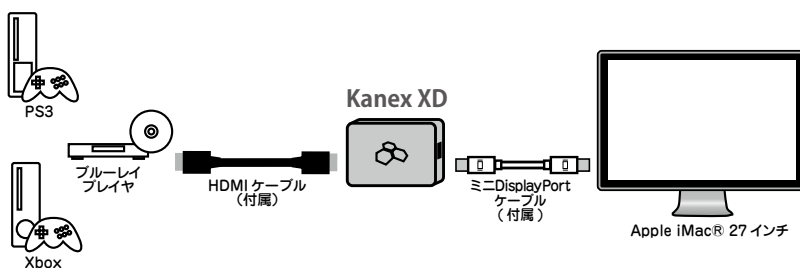

Kanex XD

HDMI → ミニ DisplayPort 変換器

型番：HDMIMDP

クイックスタートガイド

同梱品

| | |
|------------------------------|-----|
| 本体 | × 1 |
| 電源アダプタ | × 1 |
| HDMI ケーブル (0.9m) | × 1 |
| Mini DisplayPort ケーブル (0.9m) | × 1 |
| クイックスタートガイド (本書) | × 1 |

上記のアイテムがそろっているかご確認ください。

万が一、欠品または破損品があった場合はお買い上げになった販売店までご連絡ください。

この取扱説明書をよくお読みのうえ、本製品を正しく安全にお使いください。

接続方法

① HDMI to Mini DisplayPort パート1

接続先のディスプレイが Mini DisplayPort を搭載している場合

1. Kanex XD とブルーレイプレーヤなどの出力機器を HDMI ケーブルで接続する
2. KanexXD の電源ケーブルを接続する
3. 付属電源アダプタをコンセントに挿す
4. Kanex XD とディスプレイなどの入力機器に Mini Display ケーブルで接続する
5. ディスプレイなどの入力機器の電源を入れる
6. ブルーレイプレーヤなどの出力機器の電源を入れる

② HDMI to Mini DisplayPort パート2

接続先のディスプレイが Mini DisplayPort ケーブルを搭載している場合

1. Kanex XD とブルーレイプレーヤなどの出力機器を HDMI ケーブルで接続する
2. KanexXD の電源ケーブルを接続する
3. 付属電源アダプタをコンセントに挿す
4. Kanex XD とディスプレイなどの入力機器を接続する
(別売の Mini DisplayPort 延長ケーブルにて接続することも可能)
5. ディスプレイなどの入力機器の電源を入れる
6. ブルーレイプレーヤなどの出力機器の電源を入れる

※「iMac®」、「Apple LED Cinema Display®」、「Apple Cinema HD Display®」は米アップル、「PlayStation®3」「PS3」は株式会社ソニー・コンピュータエンタテインメント、「Xbox 360®」「Xbox」はマイクロソフト株式会社の登録商標・商標です

② HDMI to Mini DisplayPort パート2

接続先のディスプレイが Mini DisplayPort ケーブルを搭載している場合