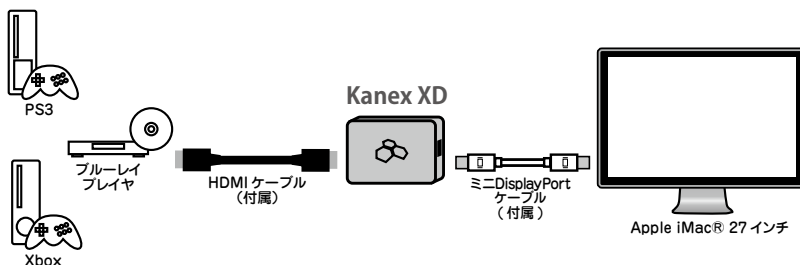

Kanex XD

HDMI → ミニ DisplayPort 変換器

型番：HDMIMDP

クイックスタートガイド

同梱品

| | |
|------------------------------|-----|
| 本体 | × 1 |
| 電源アダプタ | × 1 |
| HDMI ケーブル (0.9m) | × 1 |
| Mini DisplayPort ケーブル (0.9m) | × 1 |
| クイックスタートガイド (本書) | × 1 |

上記のアイテムがそろっているかご確認ください。

万が一、欠品または破損品があった場合はお買い上げになった販売店までご連絡ください。

この取扱説明書をよくお読みのうえ、本製品を正しく安全にお使いください。

接続方法

① HDMI to Mini DisplayPort パート1

接続先のディスプレイが Mini DisplayPort を搭載している場合

1. Kanex XD とブルーレイプレーヤなどの出力機器を HDMI ケーブルで接続する
2. KanexXD の電源ケーブルを接続する
3. 付属電源アダプタをコンセントに挿す
4. Kanex XD とディスプレイなどの入力機器に Mini Display ケーブルで接続する
5. ディスプレイなどの入力機器の電源を入れる
6. ブルーレイプレーヤなどの出力機器の電源を入れる

② HDMI to Mini DisplayPort パート2

接続先のディスプレイが Mini DisplayPort ケーブルを搭載している場合

1. Kanex XD とブルーレイプレーヤなどの出力機器を HDMI ケーブルで接続する
2. KanexXD の電源ケーブルを接続する
3. 付属電源アダプタをコンセントに挿す
4. Kanex XD とディスプレイなどの入力機器を接続する
(別売の Mini DisplayPort 延長ケーブルにて接続することも可能)
5. ディスプレイなどの入力機器の電源を入れる
6. ブルーレイプレーヤなどの出力機器の電源を入れる

1. Kanex XD とブルーレイプレーヤなどの出力機器を HDMI ケーブルで接続する
2. KanexXD の電源ケーブルを接続する
3. 付属電源アダプタをコンセントに挿す
4. Kanex XD とディスプレイなどの入力機器を別売の DisplayPort ⇄ MiniDisplayPort 変換ケーブルで接続する
5. ディスプレイなどの入力機器の電源を入れる
6. ブルーレイプレーヤなどの出力機器の電源を入れる