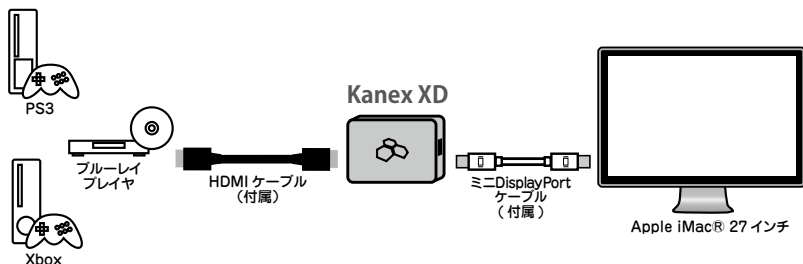

Kanex XD

HDMI → ミニ DisplayPort 変換器

型番：HDMIMDP

クイックスタートガイド

同梱品

| | |
|------------------------------|-----|
| 本体 | × 1 |
| 電源アダプタ | × 1 |
| HDMI ケーブル (0.9m) | × 1 |
| Mini DisplayPort ケーブル (0.9m) | × 1 |
| クイックスタートガイド (本書) | × 1 |

上記のアイテムがそろっているかご確認ください。

万が一、欠品または破損品があった場合はお買い上げになった販売店までご連絡ください。

この取扱説明書をよくお読みのうえ、本製品を正しく安全にお使いください。

接続方法

① HDMI to Mini DisplayPort パート1

接続先のディスプレイが Mini DisplayPort を搭載している場合

1. Kanex XD とブルーレイプレーヤなどの出力機器を HDMI ケーブルで接続する
2. KanexXD の電源ケーブルを接続する
3. 付属電源アダプタをコンセントに挿す
4. Kanex XD とディスプレイなどの入力機器に Mini Display ケーブルで接続する
5. ディスプレイなどの入力機器の電源を入れる
6. ブルーレイプレーヤなどの出力機器の電源を入れる

② HDMI to Mini DisplayPort パート2

接続先のディスプレイが Mini DisplayPort ケーブルを搭載している場合

1. Kanex XD とブルーレイプレーヤなどの出力機器を HDMI ケーブルで接続する
2. KanexXD の電源ケーブルを接続する
3. 付属電源アダプタをコンセントに挿す
4. Kanex XD とディスプレイなどの入力機器を接続する
(別売の Mini DisplayPort 延長ケーブルにて接続することも可能)
5. ディスプレイなどの入力機器の電源を入れる
6. ブルーレイプレーヤなどの出力機器の電源を入れる

※「iMac®」、「Apple LED Cinema Display®」、「Apple Cinema HD Display®」は米アップル、「PlayStation®3」「PS3」は株式会社ソニー・コンピュータエンタテインメント、「Xbox 360®」「Xbox」はマイクロソフト株式会社の登録商標・商標です

② HDMI to Mini DisplayPort パート2

接続先のディスプレイが Mini DisplayPort ケーブルを搭載している場合