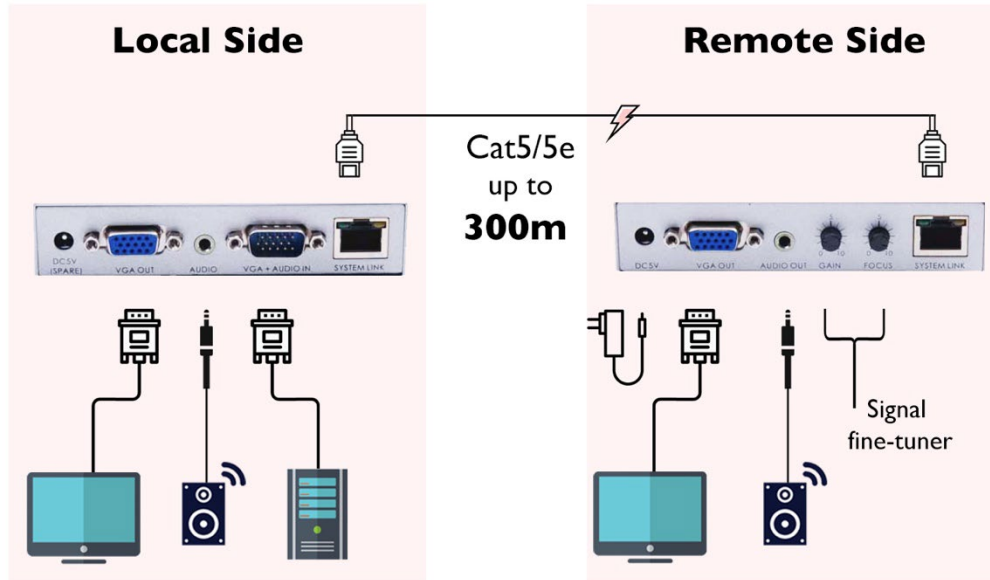

# Aavara PE300V VGA エクステンダー ユーザーガイド

V1.01

- Cat5e ケーブルを使用し、VGA 信号の延長用にローカルとリモートのデバイスを接続
- リモート状態を監視するためのローカル・ループアウト・ビデオ+オーディオをサポート。
- 長距離伝送 - 最大 300m
  - Belden 1700A カテゴリ 5E+構内水平 U/UTP ケーブル
  - Belden 1752A カテゴリ 5E+ 構内パッチ U/UTP ケーブル
- 調整可能な信号微調整機能 - 手動で信号強度を調整し、距離を補正します。
- 最大解像度 2048x1536
- VGA、XGA、SVGA、UXGA、WUXGA、マルチシンクモニタに対応
- 900m までカスケード可能 (3 レイヤー)
- プラグアンドプレイ - 簡単なインストール、ソフトウェア不要
- パッケージ内容
  - 1 x VGA + オーディオセクター
  - 1 x VGA+オーディオレシーバー
  - 1 x VGA +オーディオケーブル
  - 2 x DC 5V2A PSU